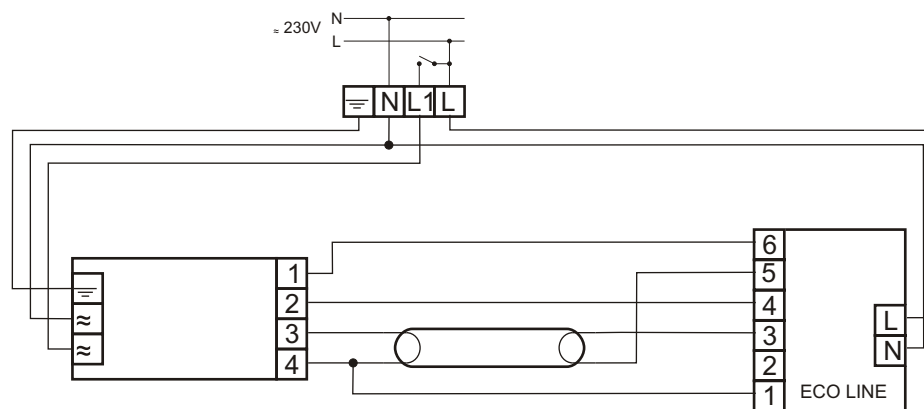

# HF-Performer 118

MODUŁ AWARYJNY	ECO LINE
OBSŁUGIWANE ŚWIETŁÓWKI	T8: 18W